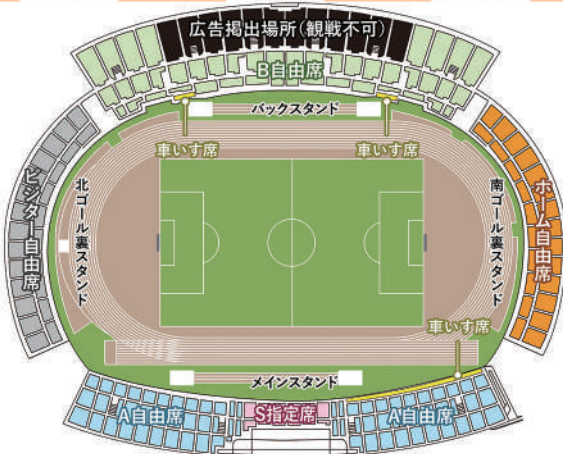

④スマイルパスをお渡し!

パスを持って入場口へすぐ試合観戦できます!
次の試合からも、もちろんそのパスで全試合
観戦できる!

通常
チケット
情報

席種	前売価格		当日価格		
	通常	ファンクラブ 会員	通常	ファンクラブ 会員	
S指定席	一般	3,600円	3,400円	4,000円	3,700円
	小中高				
A自由席	一般	2,600円	2,400円	3,000円	2,700円
	小中高	1,000円	800円	1,400円	1,100円
B自由席	一般	2,100円	1,900円	2,500円	2,200円
	小中高	700円	500円	1,100円	800円
ホーム自由席	一般	1,600円	1,400円	2,000円	1,700円
	小中高	700円	500円	1,100円	800円